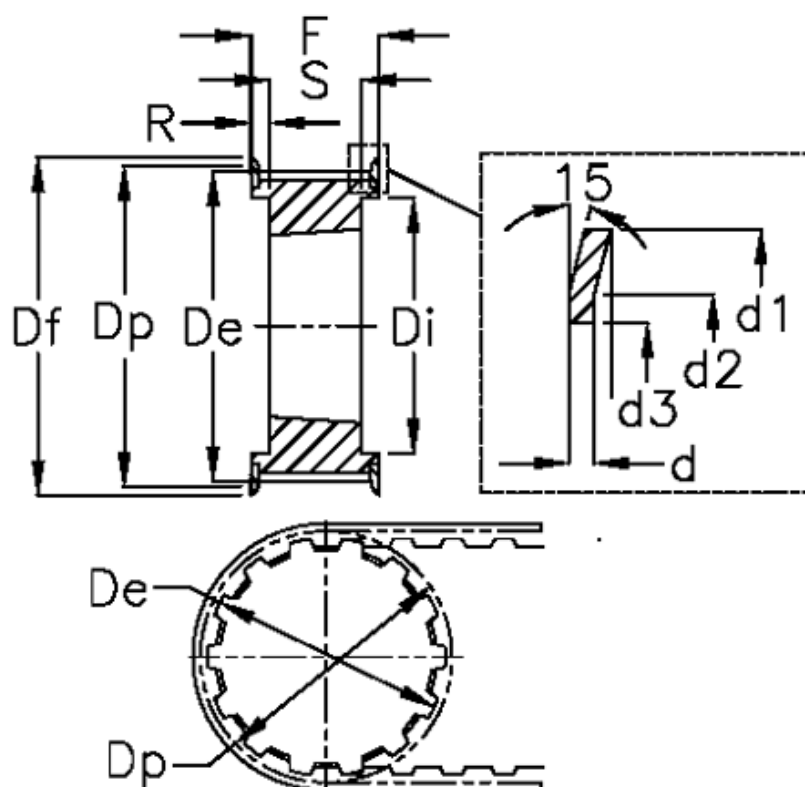

Varenummer: 604133029055
 Beskrivelse: Tandremskive for taperbøsning
 HTD 29 14M 55 TL 2012

Mål

Bredde = 55	Dp = 129.23	Type = 14M
d = 2.5	F = 70	Vægt = 2.74
d1 = 138	Flangetype = F43	
d2 = 132	For bøsning = 2012	
d3 = 121	Max boring = 50	
De = 126.57	r = 19	
Df = 138	S = 32	
Di = 100	Tandantal = 29	